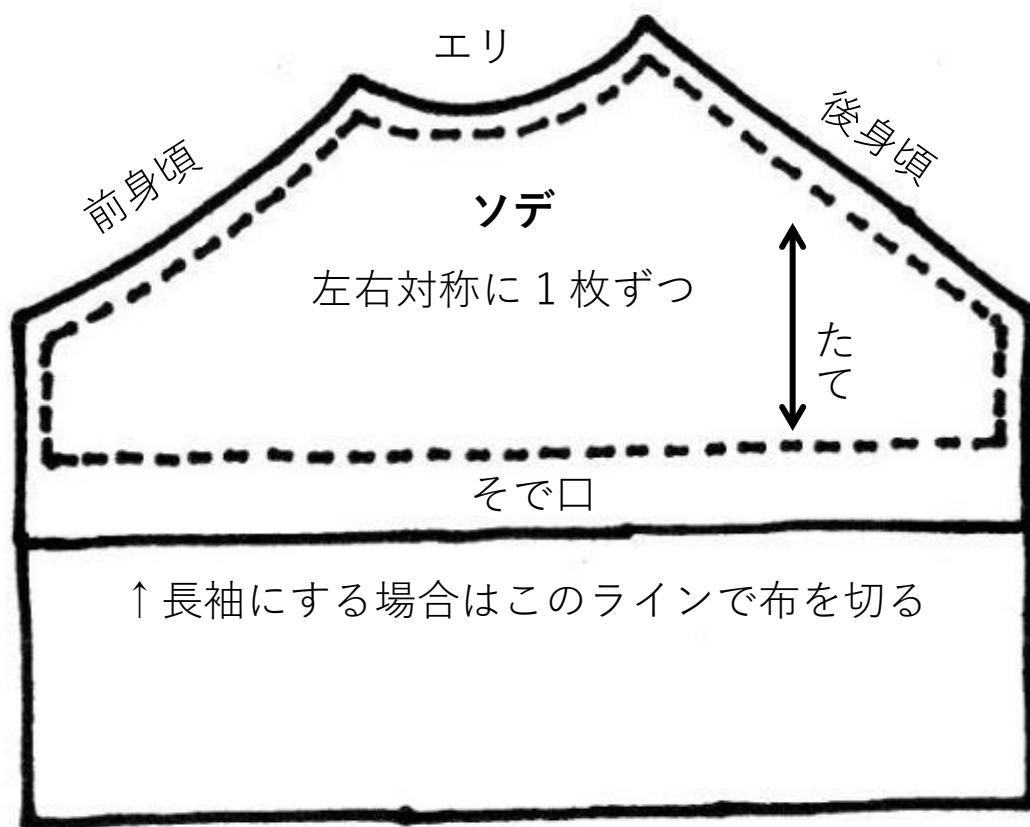

型紙-A

型紙-B

↑ 実寸大ではありません。

ニポネパペット 採寸表

コスチューム作りの
参考にしとね!!

まっすぐ伸ばすと約29cm

後ろ姿はこんな感じ

あたまのまわりは約41cm

くびのまわりは約26cm

おなかまわりは約35cm

うでのまわりは約14cm