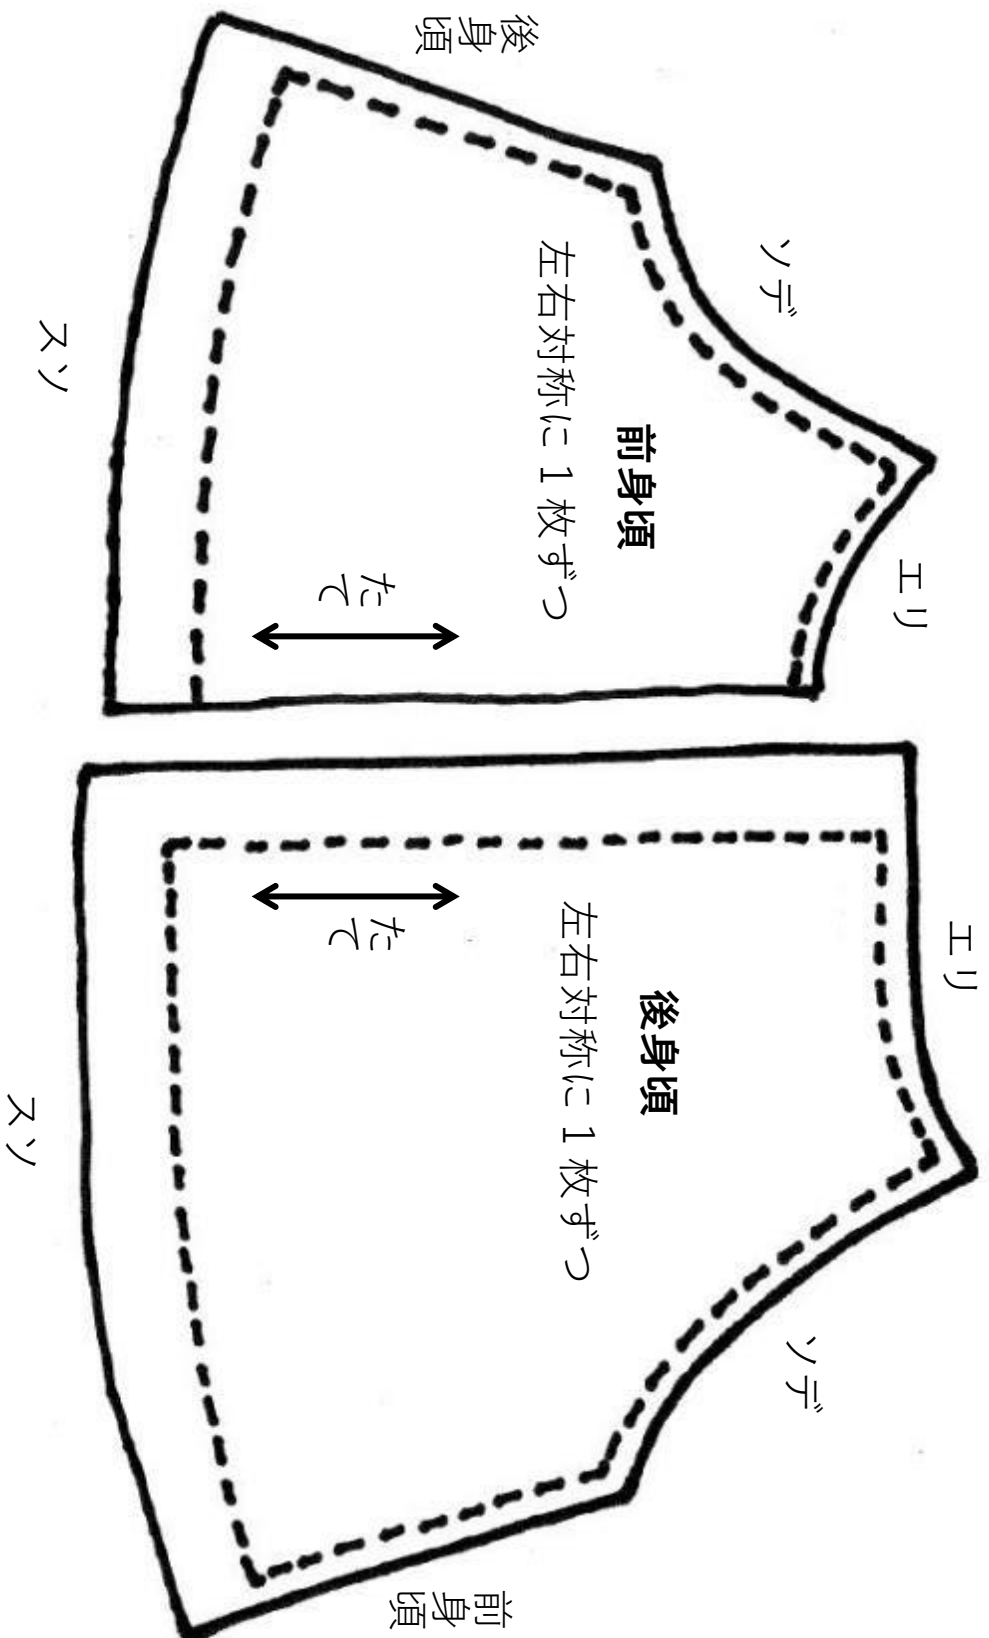

型紙-A

型紙-B

↑ 実寸大ではありません。

ニポネパペット 採寸表

コスチューム作りの
参考にしとね!!

まっすぐ伸ばすと約29cm

後ろ姿はこんな感じ

あたまのまわりは約41cm

くびのまわりは約26cm

おなかまわりは約35cm

うでのまわりは約14cm