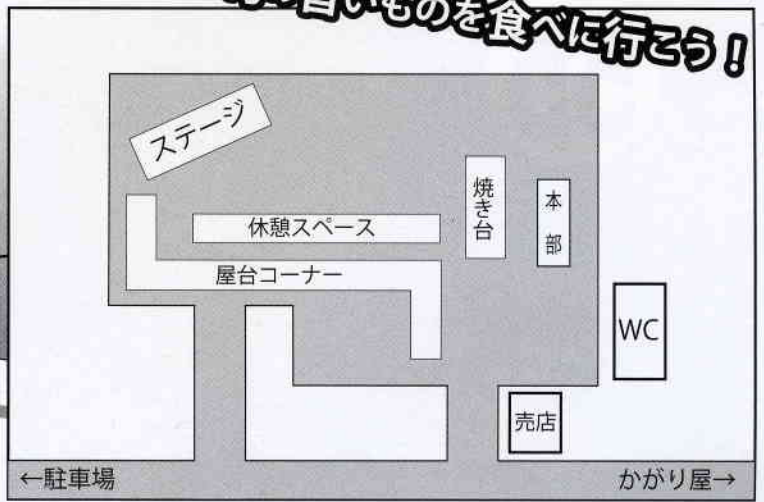

卯原内観光協会 事務局(かがり屋内) TEL:0152-47-2301

主催 卯原内観光協会

後援 網走市・網走市観光協会・西網走漁業協同組合・卯原内町内会

会場アクセス

旬の旨いものを食べに行こう!

楽しいイベントが盛りだくさん!

8 土

ステージプログラム