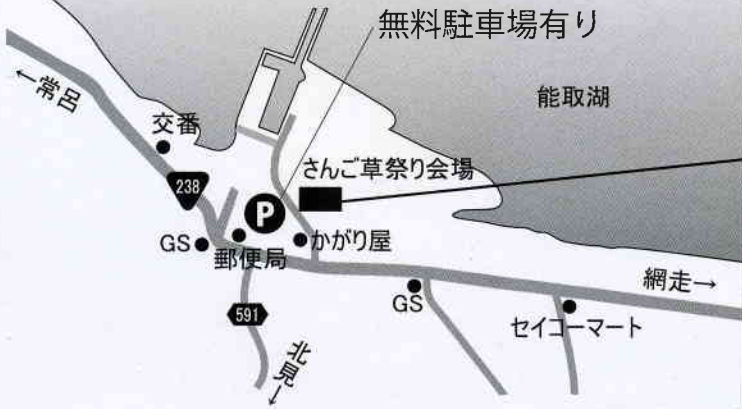

会場アクセス

旬の旨いものを食べに行こう!

楽しいイベントが盛りだくさん!

8 土

ステージプログラム

10:00	西が丘小学校全校生による オープニング演奏
10:20	第5中学校リコーダー部演奏
10:50	第2中学校吹奏楽部演奏
11:45	開会式
12:00	餅まき & お菓子まき
13:00	カラオケ大会 (当日受付)
14:00	抽選会

3キロの野菜はどのくらい?!

9日 10:30~

野菜ピットンコゲーム!

じゃがいも、にんじん、かぼちゃなど、用意された野菜を組み合わせ、3キロが一番近い人が勝ち!

電車が好きなちびっこ大集合!

ミニSL

人気のミニSLが今年も登場!

毎年恒例!

9日 12:30~

ホタテ早剥き大会!

5枚のホタテを誰が一番早く剥けるのかを競う真剣勝負!

ポニー馬車に乗ってさんご草を見よう!

ポニーが引く馬車に乗ってさんご草をゆっくり鑑賞できます。

8・9日 9:00~15:00

ふれあい動物園がやってくる!

かわいいうさぎやひよこに自由にふれることができます。

9日 13:00~13:45・14:00~14:45

9 日

ステージプログラム

10:30	野菜ぴったんこゲーム
11:30	抽選会
12:30	ホタテ早剥き大会
13:30	よさこいソーラン演舞 あみばしり・びしゃせん・女満別龍舞隊 東京農大よさこいソーラン同好会“農天探”
14:30	抽選会

協賛

(公財) 網走監獄保存財団 / 網走漁業協同組合 / (一社) 網走市観光協会 / 網走商工会議所
網走信用金庫 駅前支店 / 網走水産飼料加工協同組合 / 網走ホテル旅館組合 / 綾部建設 / 池長玄二
卯原内郵便局 / エル・コンドル / かがり屋 / (株)北見宇部 / (株)北村鉄工所 / (有)グリーンヒル 905
(有)小玉建設 / 後藤新聞店 / (有)佐藤製函工場 / 佐藤タイヤ商会 / サトー機工 /
セイコーマート 卯原内店 / (株)田島 / (株)デンソー網走テストセンター / (有)西網走建設
西網走自動車整備工場 / 西網走漁業協同組合 / (株)日光堂 / (株)北研社 / (有)本間石油 / 三島燃料店
山本電子工業(株) / 湯浅工業(株) / (有)渡辺自動車整備工場

※敬称略・五十音順

皆さまのご協力・ご協賛に心より感謝申し上げます